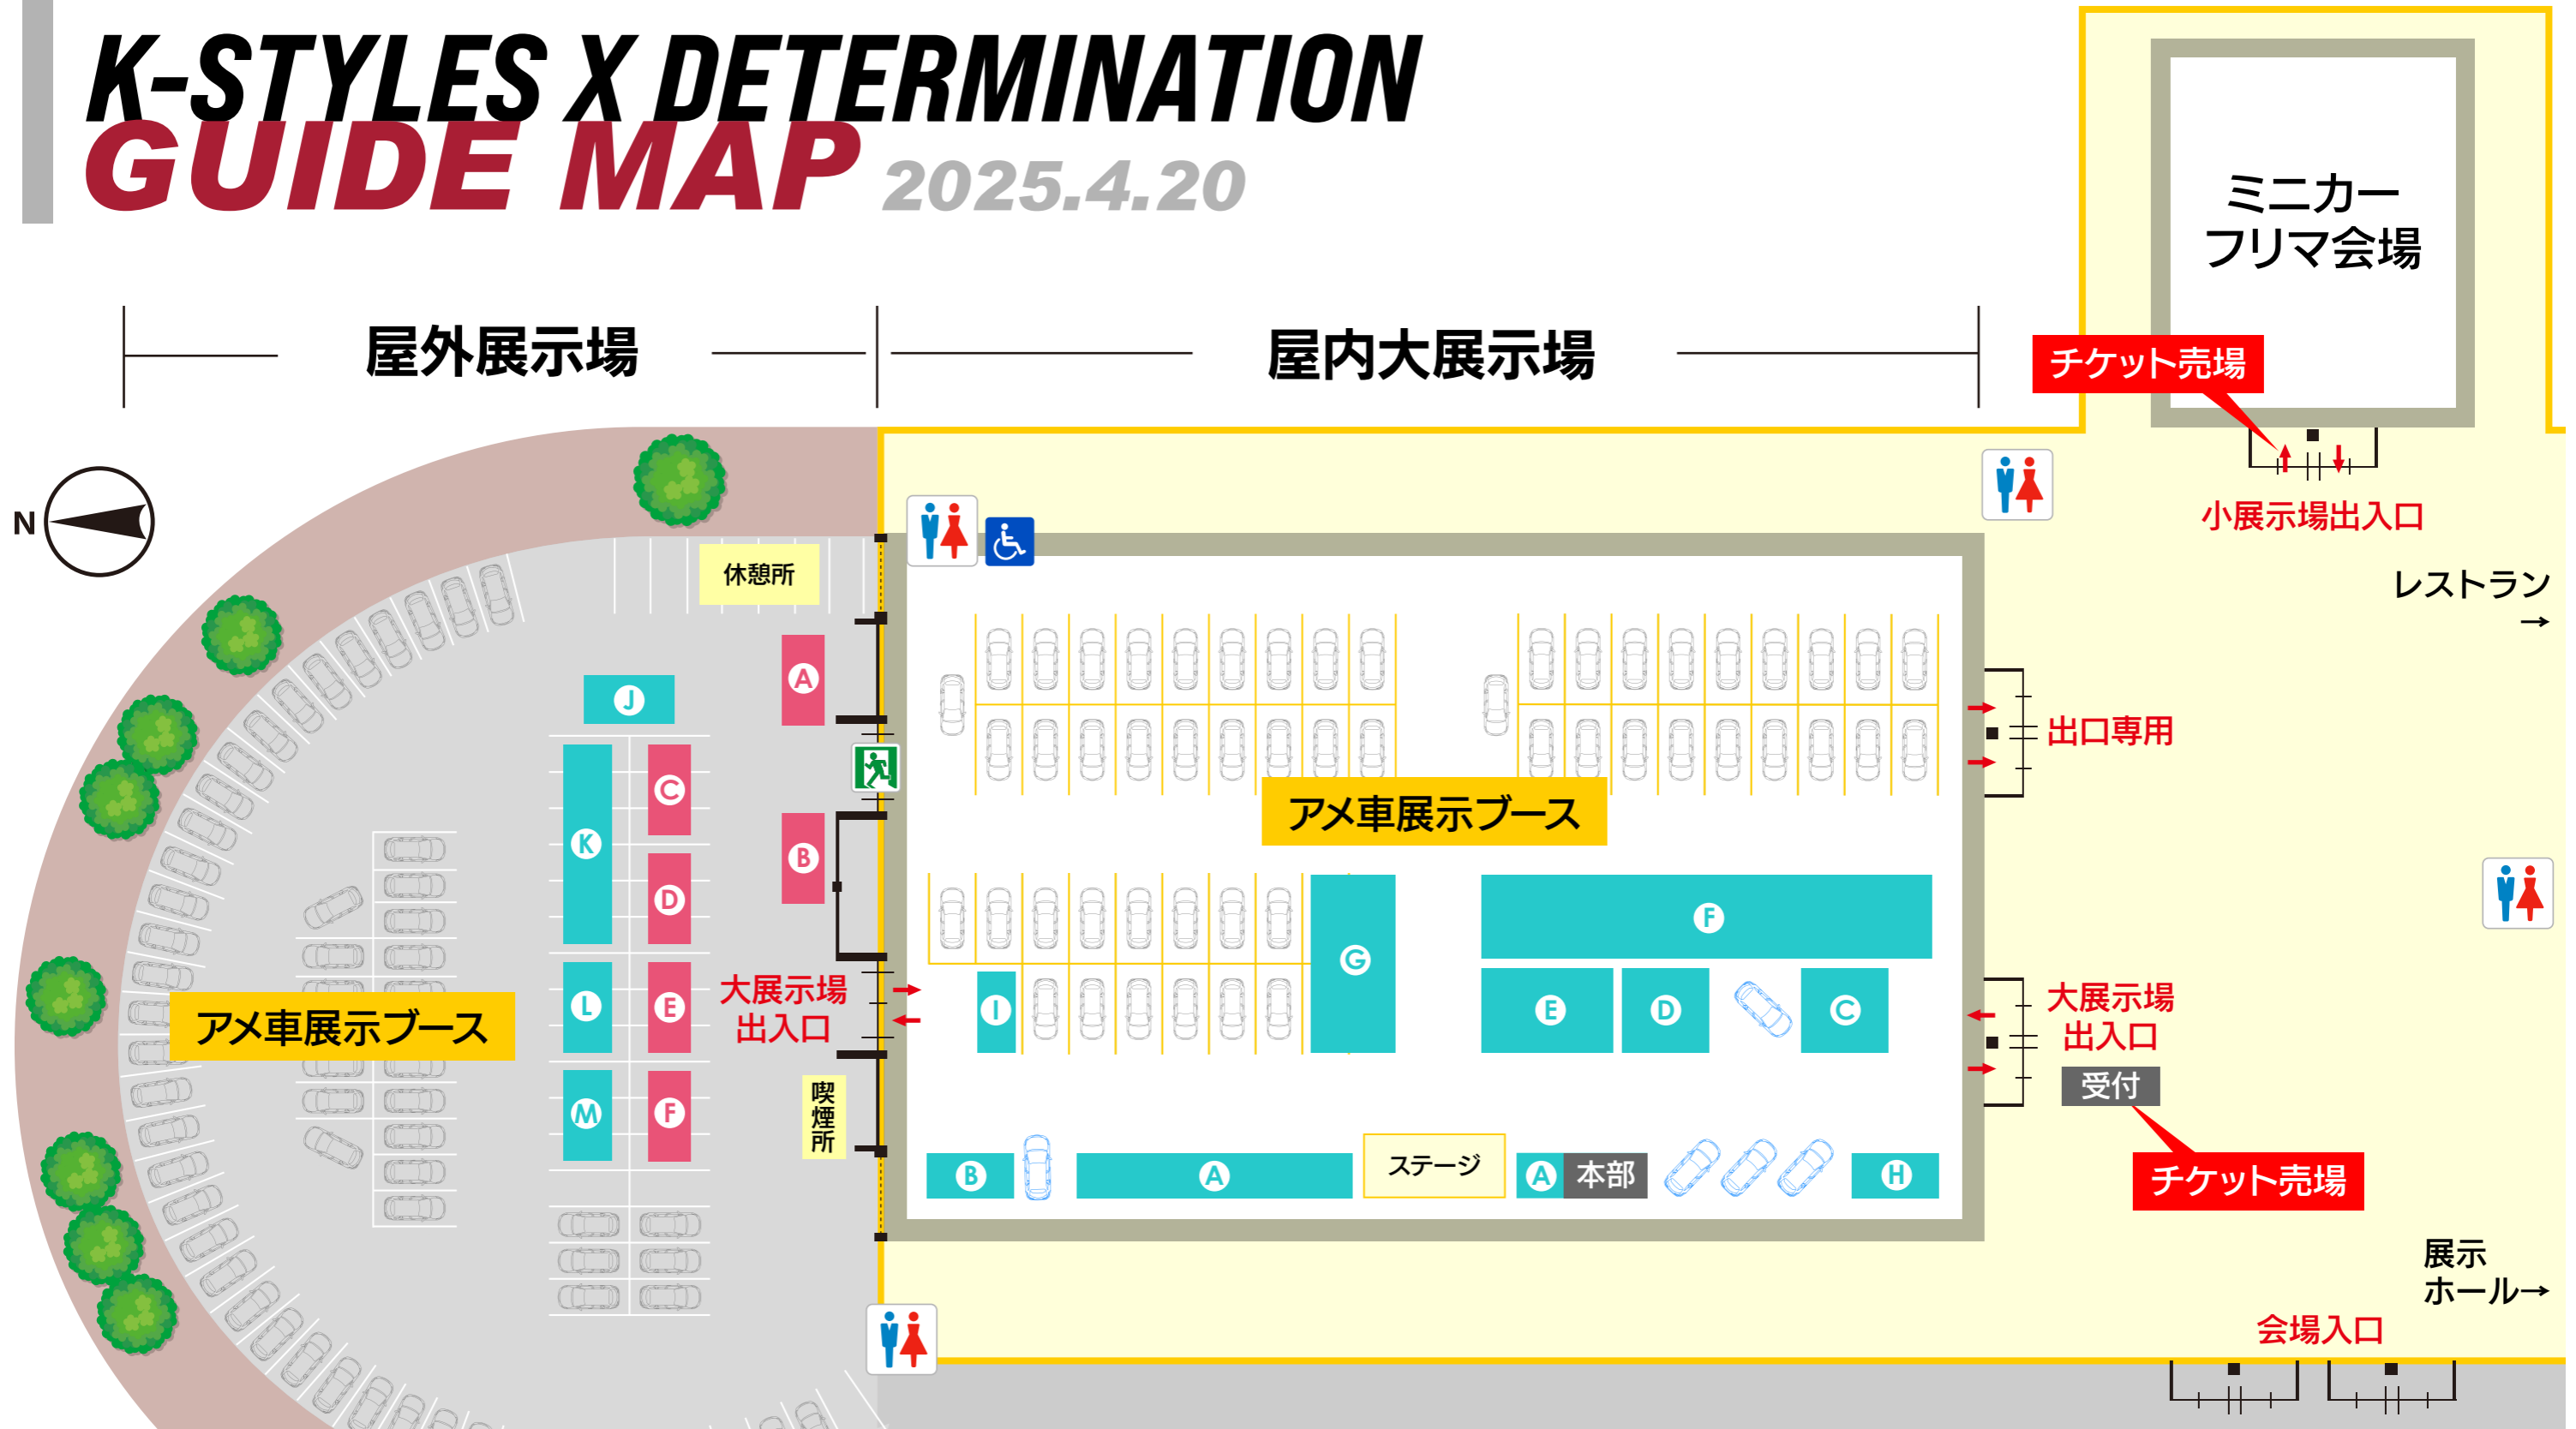

# K-STYLES X DETERMINATION GUIDE MAP 2025.4.20

## 物販・出店ブース

- A DETERMINATION【アパレル・雑貨】
- B JET STROKE【カスタム・ドレスアップ】
- C FREEDOM【ミニカーカスタム体験】
- D ロッソスタジオ／WSC Japan／  
BODY SHOP B.P.C.K (3店舗合同)
- E BUBU MITSUOKA【アメ車・欧州車・輸入車】
- F HAMMAR DESIGN【カスタムペイント】

- G ALL IMPORT【アメ車専門店】
- H STAGING【LUCAS OIL・アパレル】
- I FLYING3 art garage／MAKANA／  
Sign Maker Maehara (3店舗合同)
- J Artesano【アクセサリ・雑貨】
- K ISLAND GREASER JAPAN【輸入アパレル・雑貨】
- L target【アクセサリ・雑貨】
- M T.PROJECT JAPAN【アメリカン雑貨】

## 物販・出店ブース

- A マキシム【ジェラート・クレープ】
- B プロフィール【ハンバーガー】
- C 奥松島産牡蠣スタンド【牡蠣料理】
- D 十魯咧の牛たん【牛タン・カレー】
- E 粉家一門焼侍【宇都宮焼きそば】
- F DRINK【ノンアルコールカクテル】